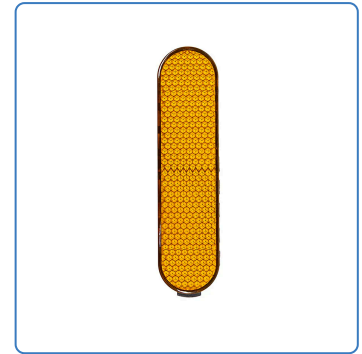

Reflector lateral Xiaomi Mi5/Mi5 Pro/Mi5 Max [ORIGINAL]

SKU

EWf186

EAN

8435764439629

Reflector lateral compatible con Xiaomi Mi5, Mi5 Pro y Mi5 Max. Diseño original que asegura una integración precisa con los dispositivos mencionados. Ideal para mejorar la visibilidad y el rendimiento del smartphone, proporcionando una iluminación adicional y optimizando la experiencia visual. Su instalación está diseñada para mantener la estética original del dispositivo, sin comprometer su funcionalidad.

Especificaciones

Alto: 4.0

Ancho: 5.0

Peso: 0.027

Marcas y modelos compatibles

- Xiaomi Mi 5
- Xiaomi Mi 5 Pro

- Xiaomi Mi 5 Max

Galería