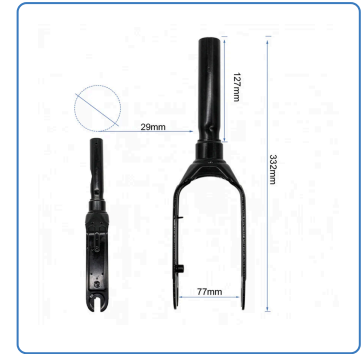

Horquilla delantera Xiaomi Mi4 Pro Plus [ORIGINAL]

SKU

EWf325

EAN

8435764441011

Horquilla delantera original para Xiaomi Mi4 Pro Plus. Diseñada para proporcionar soporte y estabilidad, esta horquilla garantiza un rendimiento óptimo en el manejo del vehículo. Su construcción robusta asegura durabilidad y resistencia, ideal para entornos exigentes. Compatible exclusivamente con el modelo Xiaomi Mi4 Pro Plus, facilita el mantenimiento y la reparación, optimizando la experiencia del usuario.

Especificaciones

Alto:	7.5
Ancho:	35.0
Peso:	0.874

Marcas y modelos compatibles

- Xiaomi Mi4 Pro Plus

Galería