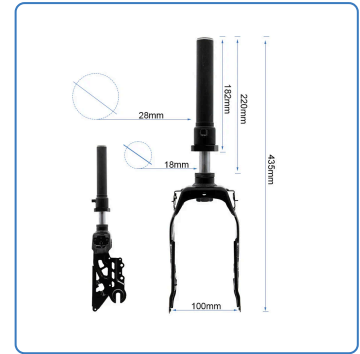

Amortiguador delantero de horquilla del Ninebot F3

SKU

EWf333

EAN

8435764441097

Amortiguador delantero diseñado para la horquilla del Ninebot F3, proporcionando soporte y estabilidad en diversas condiciones de uso. Optimizado para absorber impactos, mejora la maniobrabilidad y el confort en la conducción. Compatible específicamente con el modelo Ninebot F3, garantizando un ajuste preciso y un rendimiento óptimo en la suspensión del vehículo.

Especificaciones

Alto: 7.0

Ancho: 11.0

Peso: 2.0

Galería