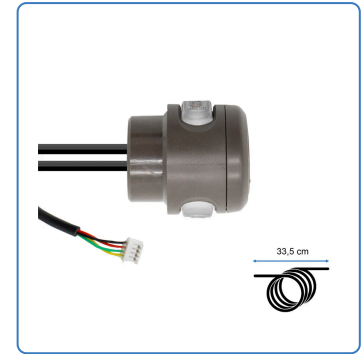

Intermitente delantero derecho Xiaomi Mi4 Pro Max [ORIGINAL]

SKU

EWf360

EAN

8435764441363

Intermitente delantero derecho para Xiaomi Mi4 Pro Max, pieza original diseñada para reemplazar el componente defectuoso del vehículo. Asegura visibilidad y señalización precisas durante la conducción, contribuyendo a la seguridad en el tránsito. Compatible específicamente con el modelo Mi4 Pro Max, garantiza un ajuste perfecto y rendimiento óptimo en condiciones normales de uso. Ideal para reparaciones y mantenimiento de vehículos de la marca.

Especificaciones

Alto: 5.0

Ancho: 13.0

Peso: 0.066

Marcas y modelos compatibles

- Xiaomi Mi 4 Pro Max

Galería