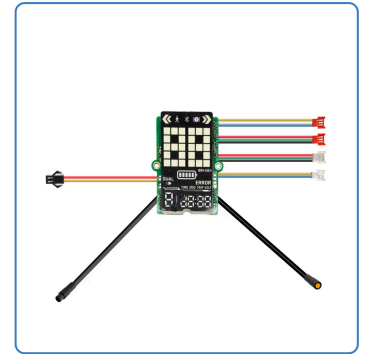

Display para Smartgyro Raptor Evo

SKU

EWf422

EAN

8435764441981

Display diseñado para el Smartgyro Raptor Evo, permite visualizar información crucial del dispositivo, optimizando la experiencia del usuario. Su diseño compacto y moderno se integra perfectamente con el estilo del Raptor Evo, ofreciendo claridad y legibilidad. Ideal para el monitoreo de funciones clave y el estado del dispositivo, contribuyendo a un manejo eficiente durante su uso.

Especificaciones

Alto:	1.2
Ancho:	5.0
Peso:	0.056

Galería