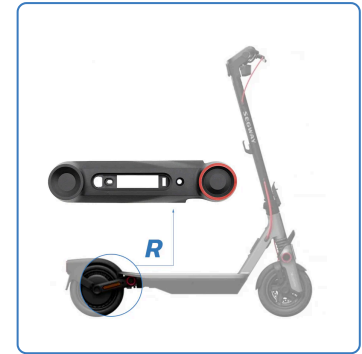

Cubierta lateral trasera derecha Ninebot F3 E

SKU

EW437

EAN

8435764442131

Cubierta lateral trasera derecha diseñada específicamente para el modelo Ninebot F3 E. Proporciona una protección eficaz para los componentes del dispositivo, mejora la estética del vehículo y asegura la integridad de la unidad frente a impactos y desgaste. Su instalación precisa garantiza un ajuste adecuado, manteniendo la funcionalidad y la durabilidad del equipo. Ideal para reemplazo o reparación en aplicaciones de movilidad personal.

Especificaciones

Alto: 3.0

Ancho: 5.0

Peso: 0.052

Galería