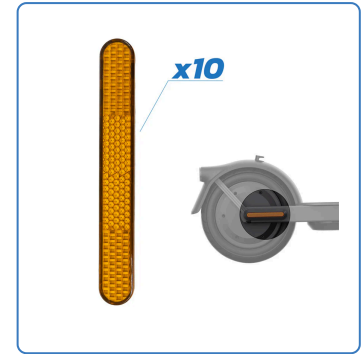

Catadióptricos Xiaomi Élite

SKU

EW439

EAN

8435764442155

Catadióptricos Xiaomi Élite ofrecen un sistema de reflectores que mejora la visibilidad en condiciones de poca luz. Diseñados con tecnología avanzada, garantizan durabilidad y resistencia. Su estructura optimiza la dispersión del brillo, asegurando una excelente señalización en entornos urbanos. Ideales para incrementar la seguridad vial, son adecuados para diversas aplicaciones en el sector automotriz y de transporte.

Especificaciones

Alto:	1.5
Ancho:	11.0
Peso:	0.074

Galería