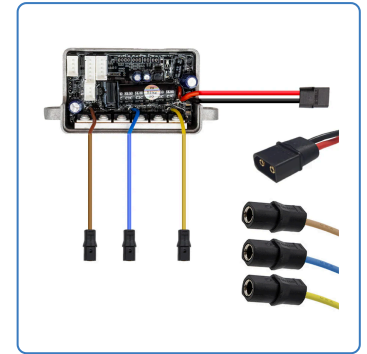

Controladora NIU kqi2- pro/max/sport

SKU

EWF454

EAN

8435764442308

Controladora diseñada para los modelos NIU KQI2-Pro,Max y Sport,optimizando el rendimiento y la eficiencia en la gestión de energía. Permite un control preciso de la velocidad y la potencia,garantizando una experiencia de conducción estable y segura. Su diseño compacto facilita la integración en el sistema del vehículo. Ideal para usuarios que buscan mejorar la funcionalidad de sus scooters eléctricos NIU.

Especificaciones

Alto:	5.0
Ancho:	9.0
Peso:	0.195

Galería