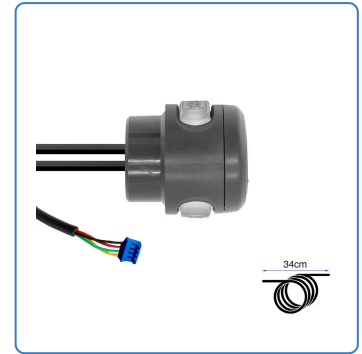

Intermitente Xiaomi Mi4 Pro Plus [ORIGINAL]

SKU

EWf666

EAN

8435764444425

Intermitente Xiaomi Mi4 Pro Plus [ORIGINAL] diseñado para ofrecer alta visibilidad y seguridad en condiciones de baja luminosidad. Ideal para su uso en vehículos, mejorando la señalización y comunicación en carretera. Su diseño original garantiza compatibilidad y rendimiento óptimo, asegurando un funcionamiento confiable y duradero en diversas situaciones.

Especificaciones

Alto: 5.0

Ancho: 13.0

Peso: 0.064

Marcas y modelos compatibles

- Xiaomi Mi4 Pro Plus

Galería