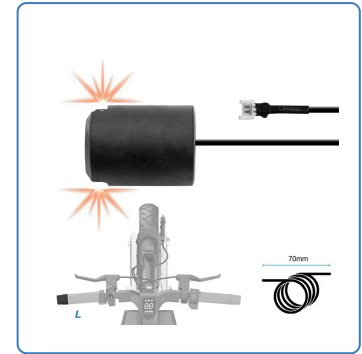

Intermitente L Navee N65 IT

SKU

EW914

EAN

8435764446900

Intermitente L Navee N65 IT es un dispositivo de señalización diseñado para ofrecer visibilidad y seguridad en entornos industriales. Su diseño compacto y robusto asegura un rendimiento confiable en condiciones adversas. Este intermitente se adapta a diversas aplicaciones, permitiendo una fácil integración en sistemas de señalización existentes. Ideal para su uso en maquinaria y vehículos, contribuye a la prevención de accidentes y mejora la comunicación visual en áreas de trabajo.

Especificaciones

Alto: 3.0

Ancho: 4.0

Peso: 0.055

Galería