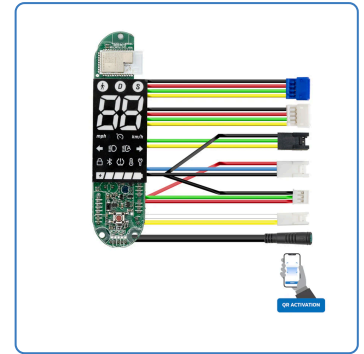

Pantalla display Xiaomi Mi4 Pro Plus [ORIGINAL]

SKU

EWF929

EAN

8435764447051

Pantalla display original para Xiaomi Mi4 Pro Plus. Este componente ofrece alta resolución y precisión en la reproducción de colores, proporcionando una experiencia visual óptima. Diseñada específicamente para el modelo Mi4 Pro Plus, garantiza compatibilidad y un ajuste perfecto. Ideal para reparaciones y mantenimiento de dispositivos.

Especificaciones

Alto: 12.0

Ancho: 17.0

Peso: 0.096

Marcas y modelos compatibles

- Xiaomi Mi4 Pro Plus

Galería