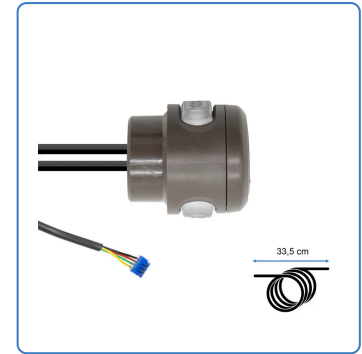

Intermitente delantero izquierdo Xiaomi Mi4 Pro Max [ORIGINAL]

SKU

EWF947

EAN

8435764447235

Intermitente delantero izquierdo para Xiaomi Mi4 Pro Max. Componente original diseñado para reemplazar la señalización de dirección del vehículo. Garantiza visibilidad y cumplimiento de normas de seguridad vial. Ideal para reparaciones y mantenimiento de la iluminación del automóvil. Compatible exclusivamente con el modelo Mi4 Pro Max.

Especificaciones

Alto: 11.0

Ancho: 17.0

Peso: 0.088

Marcas y modelos compatibles

- Xiaomi Mi 4 Pro Max

Galería