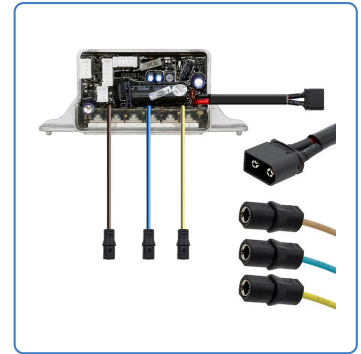

Controladora Niu KQi3 Sport (DE)

SKU

EWM049

EAN

8435764428319

Controladora Niu KQi3 Sport (DE) optimiza el rendimiento y la gestión de energía del modelo KQi3 Sport. Diseñada para maximizar la eficiencia y la durabilidad, permite un monitoreo preciso de las funciones del vehículo. Ideal para gestionar características avanzadas, esta controladora es esencial para quienes buscan un control técnico y un rendimiento óptimo en medios de transporte eléctricos. Su integración asegura un funcionamiento confiable y dinámico en diversas condiciones de uso.

Especificaciones

Alto: 5.0

Ancho: 9.0

Peso: 0.21

Marcas y modelos compatibles

- Niu KQi3 Sport

Galería