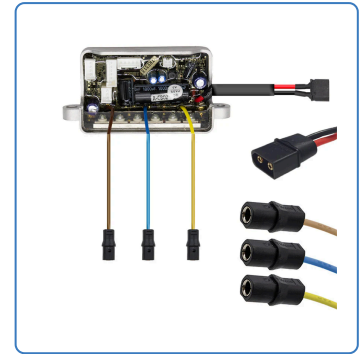

## EAN

8435764428500

Controladora Niu KQi2 (IT) diseñada para optimizar el rendimiento y la funcionalidad de vehículos eléctricos. Ideal para gestionar la energía y mejorar la eficiencia operativa, asegurando un funcionamiento estable. Compatible con el modelo KQi2, permite a los usuarios tener un control preciso sobre las características del vehículo, mejorando la experiencia de conducción.

## Especificaciones

**Alto:** 5.0

**Ancho:** 10.0

**Peso:** 0.22