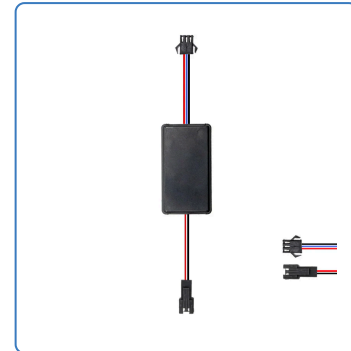

Controladora LED Dualtron Mini [Minimotors]

SKU

EWM082

EAN

8435764428647

Controladora LED diseñada para el modelo Dualtron Mini de Minimotors. Permite gestionar el funcionamiento y rendimiento del scooter eléctrico, optimizando la eficiencia del sistema. Con características específicas para la serie Dualtron, asegura una respuesta rápida y un control preciso en diversas condiciones de uso. Ideal para usuarios que buscan mejoras en el rendimiento de su vehículo eléctrico, garantizando una experiencia de conducción fluida y segura.

Especificaciones

Alto: 5.0

Ancho: 5.0

Peso: 0.04

Galería