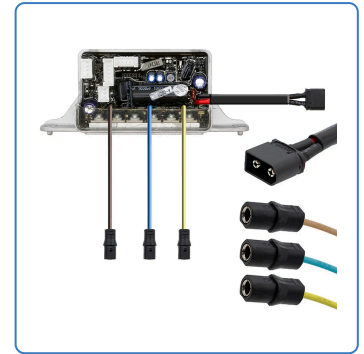

Controladora Niu KQi3 Pro (IT)

SKU

EWM100

EAN

8435764428821

Controladora Niu KQi3 Pro (IT) diseñada para optimizar el rendimiento de vehículos eléctricos. Permite gestionar la velocidad, la entrega de energía y la conectividad, asegurando una experiencia de conducción controlada y eficiente. Ideal para aplicaciones en movilidad urbana y personalización de rutas. Compatibilidad con tecnología avanzada para una comunicación efectiva con el dispositivo, mejorando la seguridad y la funcionalidad en diversos entornos de uso.

Especificaciones

Alto: 5.0

Ancho: 10.0

Peso: 0.227

Marcas y modelos compatibles

- NIU KQi3 Pro

Galería