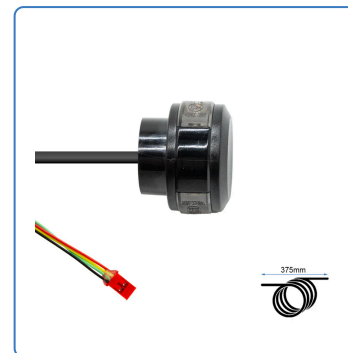

Intermitente R Niu K300P

SKU

EWM124

EAN

8435764429064

Intermitente R Niu K300P es un dispositivo de señalización diseñado para mejorar la visibilidad en entornos de tráfico. Su diseño permite la instalación en vehículos y maquinaria, garantizando una comunicación visual efectiva. Ideal para uso industrial y de transporte, contribuye a la seguridad vial al alertar a otros conductores sobre la presencia del vehículo o la operación en curso. Su robustez y eficiencia lo hacen adecuado para condiciones exigentes.

🔧 Especificaciones

Alto: 5.0

Ancho: 10.0

Peso: 0.03

® Marcas y modelos compatibles

- Niu KQi300P

Galería