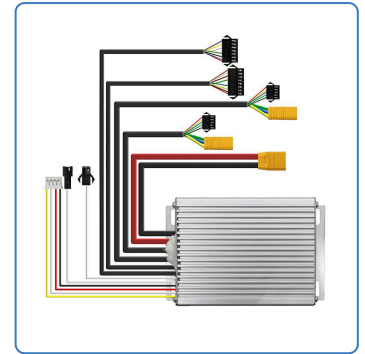

Controladora 52V 25A Kukirin G2 Master [Original]

SKU

EWM162

EAN

8435764429446

La controladora original Kukirin G2 Master de 52V y 25A está diseñada para ofrecer un rendimiento potente y estable en tu patinete eléctrico. Gracias a su tecnología avanzada, proporciona un control preciso y una conducción segura.

Especificaciones

Alto: 7.0

Ancho: 12.0

Peso: 1.1

Voltaje nominal: 52V

Amperios: 25A

Sensorless: no

Galería