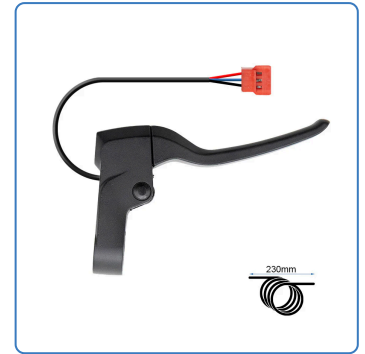

Maneta de freno R Niu KQi3

SKU

EWM207

EAN

8435764429897

Maneta de freno compatible con el modelo R de Niu KQi3. Diseñada para proporcionar un control preciso y seguro en la detención de vehículos. Fabricada con materiales duraderos, garantiza resistencia y fiabilidad en diversas condiciones de uso. Ideal para reemplazo o mantenimiento del sistema de frenos del KQi3.

🔗 Especificaciones

Alto: 4.0

Ancho: 11.0

Peso: 0.14

® Marcas y modelos compatibles

- NIU KQi3

Galería