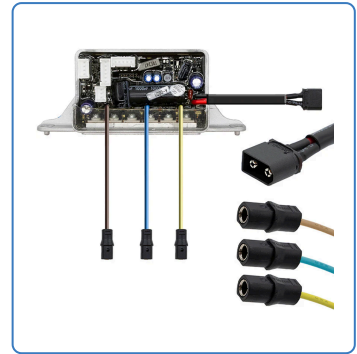

Controladora Niu KQi3 Sport (EU)

SKU

EWM220

EAN

8435764430022

Controladora Niu KQi3 Sport (EU) diseñada para optimizar el rendimiento y la funcionalidad de los scooters eléctricos KQi3. Permite la personalización de ajustes de velocidad y potencia, mejorando la experiencia de conducción. Ideal para usuarios que buscan un control preciso y una respuesta ágil, garantizando un manejo eficiente en entornos urbanos. Con compatibilidad específica para el modelo europeo, asegura su cumplimiento con normativas locales.

Especificaciones

Alto: 5.0

Ancho: 10.0

Peso: 0.225

Marcas y modelos compatibles

- Niu KQi3 Sport

Galería