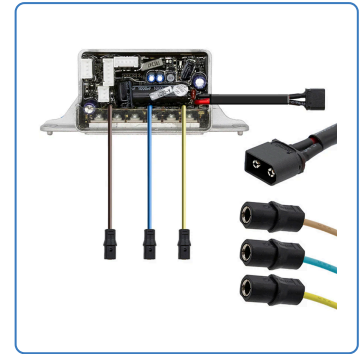

Controladora Niu KQi3 Pro (DE)

SKU

EWM290

EAN

8435764430725

Controladora Niu KQi3 Pro (DE) optimiza el rendimiento del scooter eléctrico Niu KQi3 Pro. Proporciona una gestión eficiente de la energía, mejorando la autonomía y velocidad del vehículo. Su diseño compacto permite un fácil montaje y conexión. Ideal para usuarios que buscan maximizar la funcionalidad y el control de su scooter en diversas condiciones de uso. Compatible con el modelo KQi3 Pro, garantizando un funcionamiento sinérgico.

Especificaciones

Alto: 5.0

Ancho: 10.0

Peso: 0.22

Marcas y modelos compatibles

- NIU KQi3 Pro

Galería