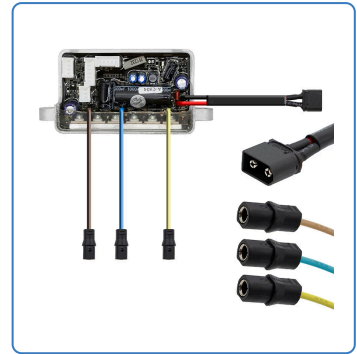

Controladora EU Niu KQi300P

SKU

EWM300

EAN

8435764430824

Controladora EU para el modelo Niu KQi300P, diseñada para gestionar de manera eficiente el sistema eléctrico y de batería del scooter. Optimiza el rendimiento del vehículo y proporciona una interfaz de usuario clara para monitorear parámetros como velocidad y carga. Ideal para garantizar un funcionamiento seguro y confiable, mejorando la experiencia de movilidad urbana. Compatibilidad específica con el modelo Niu KQi300P.

Especificaciones

Alto:	5.0
Ancho:	9.5
Peso:	0.25

Galería