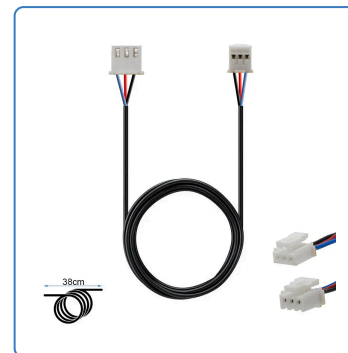

# Cable luz trasera Niu KQi3

## EAN

8435764430862

Cable diseñado específicamente para la luz trasera del modelo Niu KQi3. Garantiza una conexión segura y eficiente para el funcionamiento de la iluminación posterior, optimizando la visibilidad y seguridad en entornos urbanos. Ideal para reemplazo o mantenimiento del sistema de iluminación del vehículo.

## 🔗 Especificaciones

Alto: 1.0

Ancho: 6.0

Peso: 0.012