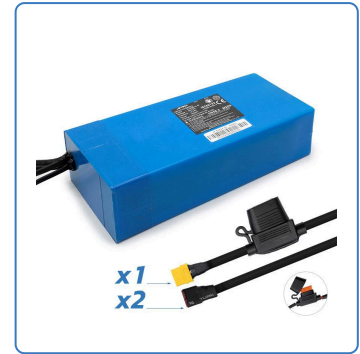

# Batería 48V 12,5A/h Smartgyro/Urbanglide

**SKU**

EWM485

**EAN**

8435764432675

La batería de 48V y 12,5A/h Smartgyro/Urbanglide ofrece una solución de energía eficiente para patinetes y vehículos eléctricos. Su diseño optimizado permite una mayor duración y rendimiento,asegurando un suministro constante de energía. Ideal para recorridos urbanos,esta batería es compatible con modelos específicos de Smartgyro y Urbanglide,garantizando un ajuste perfecto. Su tecnología avanzada proporciona una recarga rápida,lo que la convierte en una opción adecuada para usuarios que requieren movilidad continua.

## Especificaciones

<b>Alto:</b>	12.0
<b>Ancho:</b>	18.0
<b>Peso:</b>	3.635
<b>Capacidad:</b>	12,5 Ah
<b>Voltaje nominal:</b>	48V (13S)

## Galería

**54,6v / 12,5Ah**