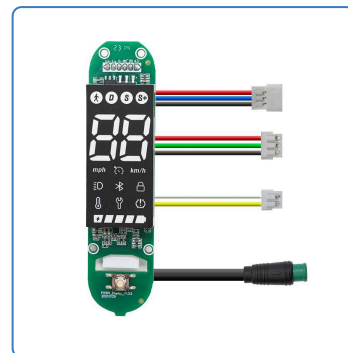

# Pantalla Display Xiaomi Mi4 Ultra

**SKU**

EWM492

**EAN**

8435764432743

La pantalla Xiaomi Mi4 Ultra ofrece una visualización clara y detallada de velocidad, nivel de batería y modos de conducción. Está diseñada para una compatibilidad perfecta y una instalación sencilla en el modelo Mi4 Ultra. Es el repuesto ideal para mantener el rendimiento y la funcionalidad originales del patinete.

## ≡ Especificaciones

**Peso:**

0.002