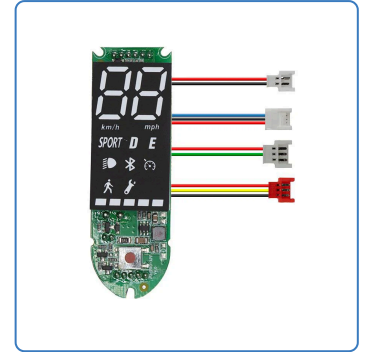

Display DUCATI PRO EVO I

SKU

EWM588

EAN

8435764433702

El display para Ducati Pro Evo I permite controlar con precisión la velocidad, el nivel de batería y los modos de conducción. Su diseño original garantiza una compatibilidad total y una instalación sin complicaciones. Es el componente ideal para mantener el rendimiento y la funcionalidad del patinete.

Especificaciones

Alto: 3.0

Ancho: 8.0

Peso: 0.042

Marcas y modelos compatibles

- Ducati Pro I evo ES

Galería