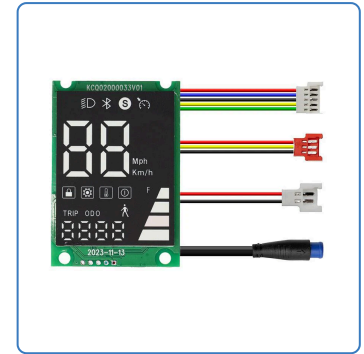

# Display Cecotec D40

## EAN

8435764433719

El display Cecotec D40 ofrece una visualización clara y precisa de velocidad, nivel de batería y modos de conducción. Está diseñado para una compatibilidad perfecta y una instalación sencilla en modelos Cecotec compatibles. Es el repuesto ideal para mantener la funcionalidad y el rendimiento originales del patinete.

## Especificaciones

**Alto:** 3.0

**Ancho:** 7.0

**Peso:** 0.063