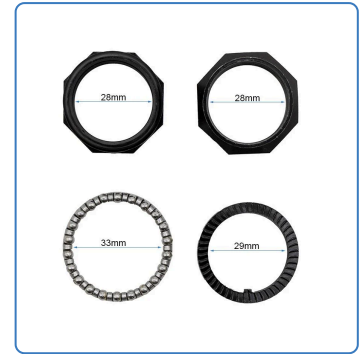

# Kit dirección Xiaomi Mi4 Go [Original]

**SKU**

EWM680

**EAN**

8435764434624

Este kit de dirección original para Xiaomi Mi4 Go garantiza un control preciso y estable del patinete. Incluye componentes de alta calidad para una conducción segura y fluida. Ideal para reemplazos que mantienen el rendimiento original del vehículo.

## Especificaciones

**Alto:** 4.0

**Ancho:** 4.0

**Peso:** 0.08