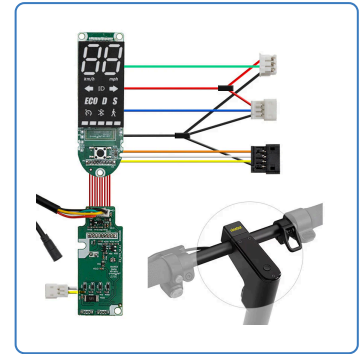

Display Ninebot F2/F2 pro/F2 plus

SKU

EWM689

EAN

8435764434716

Display para modelos Ninebot F2, F2 Pro y F2 Plus. Este componente permite la visualización de información clave sobre el rendimiento y estado del vehículo. Diseñado para una integración precisa en cada modelo, el display ofrece una interfaz clara y accesible para el usuario, facilitando el monitoreo de velocidad, batería y otras métricas esenciales. Ideal para mejorar la experiencia del usuario en el uso de los patinetes eléctricos Ninebot.

Especificaciones

Alto: 5.5

Ancho: 6.0

Peso: 0.056

Marcas y modelos compatibles

ninebot

- Ninebot F2
- Ninebot F2 Plus E
- Ninebot F2 Pro E

Galería