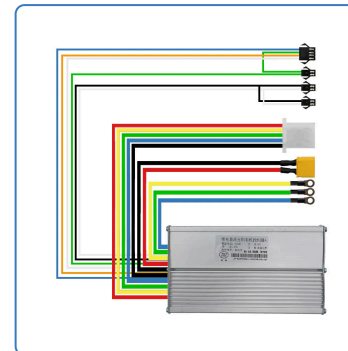

Controladora JP 60V 37A □ Dual motor

ORIENTACIÓN

Delantera

SKU

EWM701

EAN

8435764434839

Controladora de 60V y 35A, diseñada para gestionar un sistema de doble motor en la configuración trasera. Ideal para aplicaciones que requieren un control preciso de energía y rendimiento, optimizando la potencia de los motores para un funcionamiento eficiente y estable. Su diseño robusto asegura durabilidad en entornos exigentes, garantizando una respuesta adecuada ante diferentes condiciones de operación.

☰ Especificaciones

Alto:	5.0
Ancho:	12.5
Peso:	0.578
Orientación:	Delantera

☐ Galería