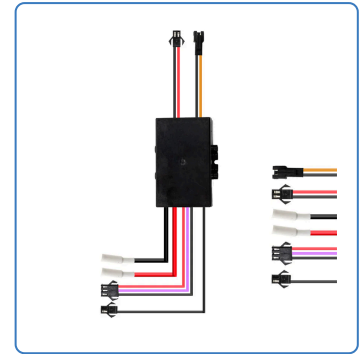

# Controladora LED Dualtron Victor Luxury [Minimotors]

**SKU**

EWM752

**EAN**

8435764435348

Controladora LED para modelos Dualtron, diseñada para optimizar el rendimiento y la gestión de energía de los patinetes eléctricos. Incorpora tecnología avanzada que permite un control preciso de las funciones LED, ofreciendo una iluminación efectiva y un indicador visual del estado del dispositivo. Ideal para usuarios que buscan mejorar la visibilidad y la seguridad en sus recorridos. Compatible con la serie Dualtron, garantizando un ensamblaje y funcionamiento eficiente.

## Especificaciones

**Alto:** 5.0

**Ancho:** 5.0

**Peso:** 0.083