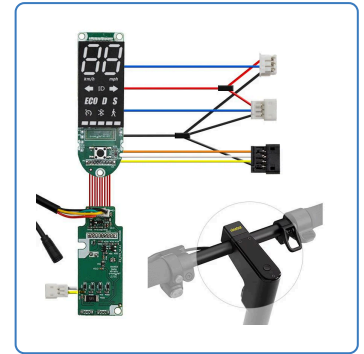

Display Ninebot G2

SKU

EWM761

EAN

8435764435430

El display Ninebot G2 ofrece una visualización clara y precisa de velocidad, batería y modos de conducción. Está diseñado para una compatibilidad total y una instalación sencilla en el modelo Ninebot G2. Es el repuesto ideal para mantener la funcionalidad y el rendimiento originales del patinete.

Especificaciones

Alto: 3.5

Ancho: 7.5

Peso: 0.054

Galería