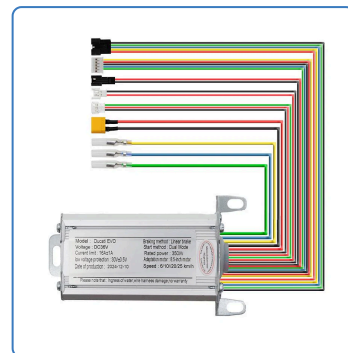

# Controladora DUCATI PRO EVO I

**SKU**

EWM835

**EAN**

8435764436178

La controladora Ducati Pro Evo I está diseñada para optimizar el rendimiento y la eficiencia de tu patinete eléctrico. Su tecnología avanzada asegura un control preciso del motor, mejorando la experiencia de conducción. Es una opción fiable y resistente para mantener la potencia y estabilidad en todo momento.

## Especificaciones

**Alto:** 5.5

**Ancho:** 9.0

**Peso:** 0.225

**Sensorless:** no