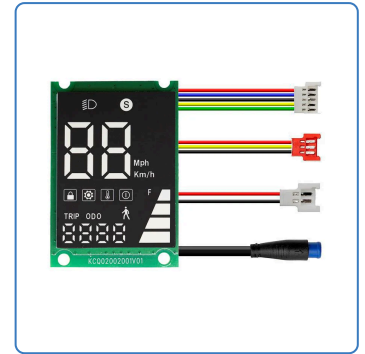

Display Cecotec D20/30

SKU

EWM836

EAN

8435764436185

El display para Cecotec D20 y D30 ofrece una lectura clara de la velocidad, nivel de batería y estado general del patinete. Diseñado específicamente para estos modelos, garantiza una compatibilidad total y una instalación sencilla. Es el recambio perfecto para mantener el control y el buen funcionamiento del vehículo.

🔗 Especificaciones

Alto: 3.0

Ancho: 8.0

Peso: 0.06

® Marcas y modelos compatibles

cecotec

- Cecotec Bongo D30
- Cecotec Bongo D20
- Cecotec Bongo D30 XL
- Cecotec Bongo D40 XL

Galería