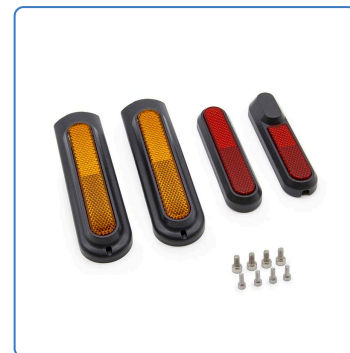

Catadióptrico negro con reflector amarillo/rojo para Xiaomi Mi4 Pro

SKU

MER-022

EAN

8435764414961

Embellecedor y reflector de ruedas negro rígido anclado mediante tornillos, fácil de montar y proporciona seguridad ya que genera más visibilidad a la hora de circular con poca luz.

Especificaciones

Tipo: Catadióptrico

Color: Negro

Alto: 4.0

Ancho: 14.0

Peso: 0.13

Galería