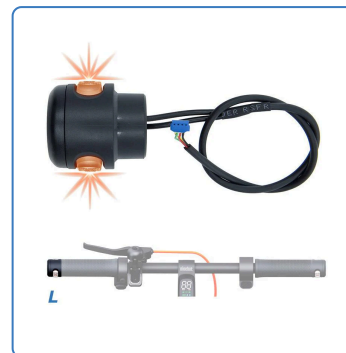

Intermitente manillar L Ninebot F2 [Ninebot]

SKU

NBT019

EAN

8435764452598

Intermitente de manillar compatible con Ninebot F2, diseñado para ofrecer señalización clara y segura durante tus desplazamientos. Fácil de instalar y conectar, mejora la visibilidad y comunicación con otros usuarios en la vía. Cuenta con luz LED brillante y eficiente para alertar con anticipación tus giros. Compacto y resistente, soporta las condiciones del día a día. Aumenta la seguridad y el estilo de tu Ninebot F2 con este accesorio imprescindible.

Especificaciones

Tipo: Intermitente

Color: Negro

Alto: 4.0

Ancho: 5.0

Peso: 0.046

Marcas y modelos compatibles

ninebot