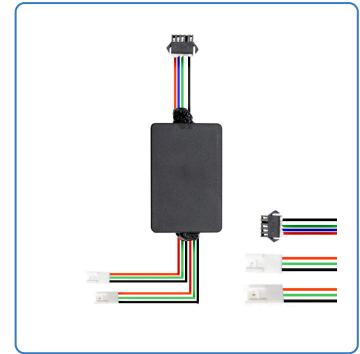

# SMG MAX CONTROLADORA LUCES

## EAN

8435764453267

Controladora de luces SMG MAX diseñada para gestionar sistemas de iluminación en entornos profesionales. Permite el control preciso de múltiples canales de luz, lo que facilita la personalización de ambientes. Ideal para aplicaciones en eventos, teatros y estudios de grabación, asegurando una coordinación eficaz entre diferentes fuentes de luz. Su capacidad de programación avanzada y configuraciones flexibles la convierten en una herramienta esencial para el manejo óptimo de la iluminación en cualquier producción.

## Especificaciones

---

**Alto:** 2.5

**Ancho:** 4.0

**Peso:** 0.042