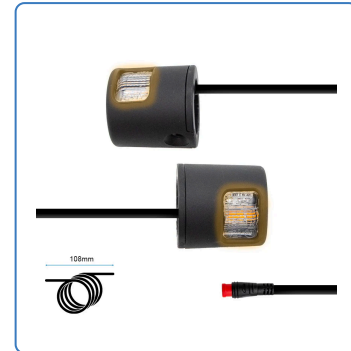

# SMG MAX2 PAREJA INTERMITENTES PUÑO

## SKU

PP27-533

## EAN

8435764453489

Intermitentes diseñados para montaje en puños, optimizando la señalización durante la conducción. El modelo SMG MAX2 combina funcionalidad y estética, ofreciendo visibilidad y seguridad. Ideal para aplicaciones en vehículos que requieran señales de giro efectivas y claras. Su diseño compacto se adapta a diferentes estilos de motocicletas y scooters, garantizando un ajuste seguro y una fácil integración. Incorporan tecnología avanzada para asegurar un rendimiento confiable en diversas condiciones de uso.

## Especificaciones

**Alto:** 4.0

**Ancho:** 4.0

**Peso:** 0.059