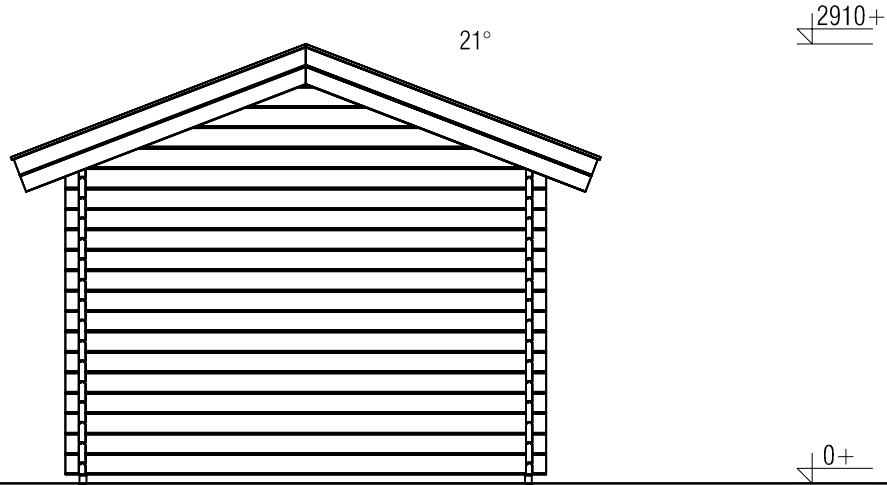

Vooraanzicht / Front view / Vorderansicht

(R) Zijaanzicht / Side view / Seiten ansicht

Plattegrond / Plan

Blokhut - Log cabin - Maatwerk

Omschrijving / Description:
300 x 300 cm - 44 mm
Onderdeel / Component:
Bouwtekening / Construction drawing
Dealer:
Dealer
Ref.:
Reference

Ordernr.:
B81
Schaal / Scale:
1:50
BLAD NR.:
BT

LUGARDE®

©LUGARDE® Laren Holland
www.lugarde.com
sale@lugarde.nl

Simply the best

Achteraanzicht / Rear view / Hinterseite

(L) Zijaanzicht / Side view / Seiten ansicht

Blokhut - Log cabin - Maatwerk

Omschrijving / Description:
300 x 300 cm - 44 mm
Onderdeel / Component:
Bouwtekening / Construction drawing
Dealer:
Dealer
Ref.:
Reference

Ordernr.:
B81
Schaal / Scale:
1:50