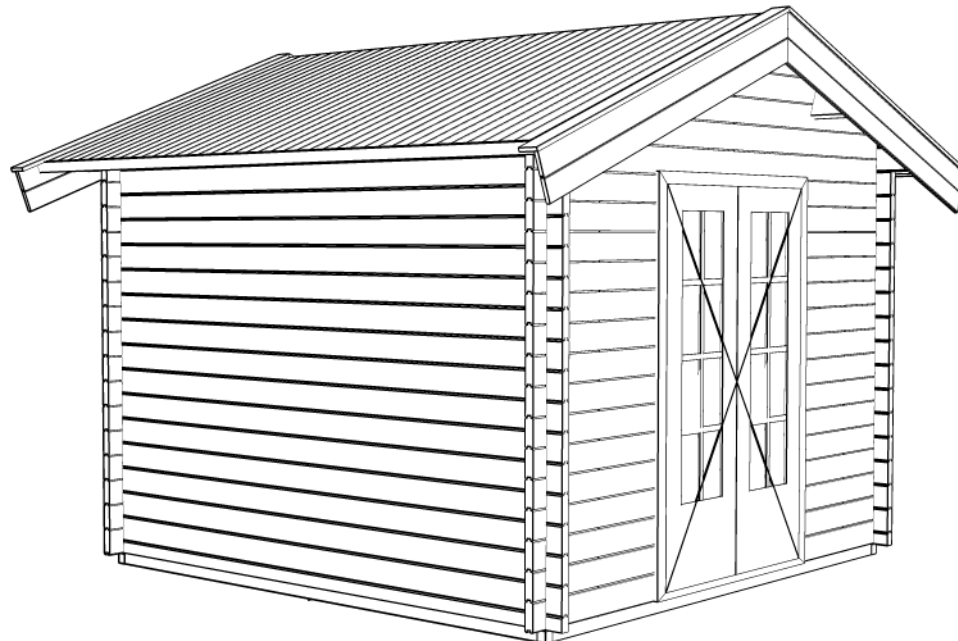

Vooraanzicht / Front view / Vorderansicht

(R) Zijaanzicht / Side view / Seiten ansicht

Plattegrond / Plan

Blokhut - Log cabin - Maatwerk

Omschrijving / Description:
300 x 300 cm - 44 mm
Onderdeel / Component:
Bouwtekening / Construction drawing
Dealer:
Dealer
Ref.:
Reference

Ordernr.:
B81
Schaal / Scale:
1:50
BLAD NR.:
BT

LUGARDE®

©LUGARDE® Laren Holland
www.lugarde.com
sale@lugarde.nl

Simply the best

Achteraanzicht / Rear view / Hinterseite

(L) Zijaanzicht / Side view / Seiten ansicht

Blokhut - Log cabin - Maatwerk

Omschrijving / Description:
300 x 300 cm - 44 mm
Onderdeel / Component:
Bouwtekening / Construction drawing
Dealer:
Dealer
Ref.:
Reference

Ordernr.:
B81
Schaal / Scale:
1:50