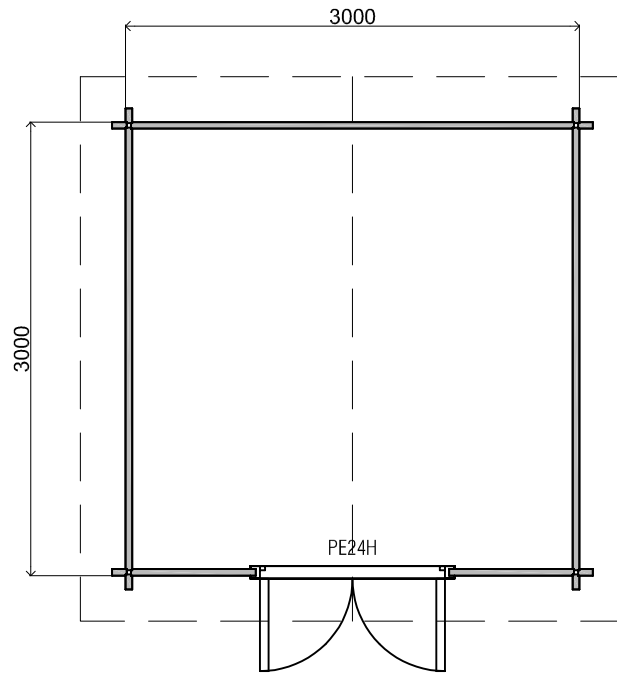

Vooraanzicht / Front view / Vorderansicht

(R) Zijaanzicht / Side view / Seiten ansicht

Plattegrond / Plan

Blokhut - Log cabin - Maatwerk

Omschrijving / Description:
300 x 300 cm - 44 mm
Onderdeel / Component:
Bouwtekening / Construction drawing
Dealer:
Dealer
Ref.:
Reference

Ordernr.:
B81
Schaal / Scale:
1:50
BLAD NR.:
BT

LUGARDE®

©LUGARDE® Laren Holland
www.lugarde.com
sale@lugarde.nl

Simply the best

Achteraanzicht / Rear view / Hinterseite

(L) Zijaanzicht / Side view / Seiten ansicht

Blokhut - Log cabin - Maatwerk

Omschrijving / Description:
300 x 300 cm - 44 mm
Onderdeel / Component:
Bouwtekening / Construction drawing
Dealer:
Dealer
Ref.:
Reference

Ordernr.:
B81
Schaal / Scale:
1:50