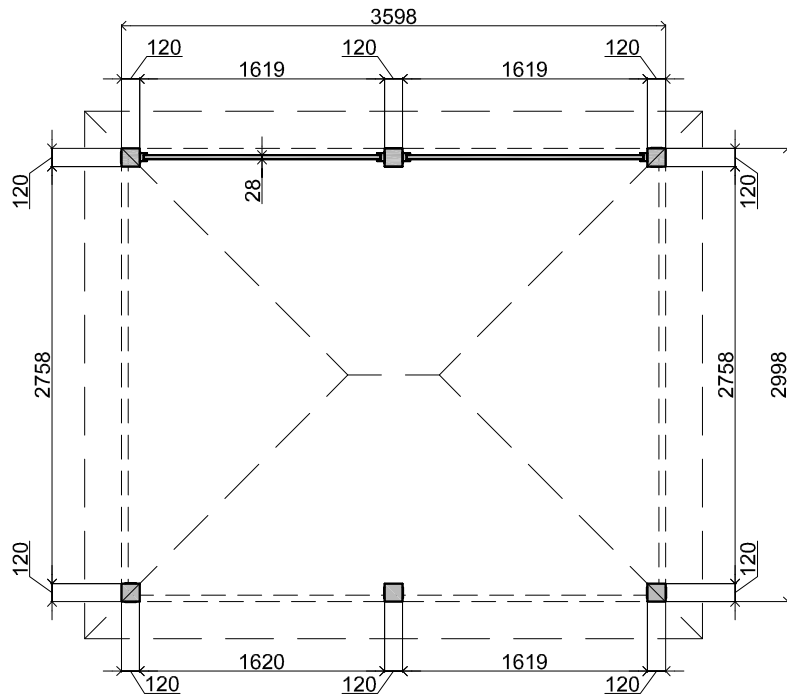

Vooraanzicht / Front view / Vorderansicht

(R) Zijaanzicht / Side view / Seiten ansicht

Plattegrond / Plan

<i>Prima Gazebo</i>		
<p>Omschrijving / Description: 300 x 360 cm – 28 mm</p> <p>Onderdeel / Component: Bouwtekening / Construction drawing</p> <p>Dealer: Dealer Ref.: Reference</p>	<p>Ordernr.: VV5</p> <p>Schaal / Scale: 1:50</p> <p>BLAD NR.: BT</p>	<p>LUGARDE®</p> <p>©LUGARDE® Laren Holland www.lugarde.com sale@lugarde.nl</p> <p><i>Simply the best</i></p>

3161+

0+

Achteraanzicht / Rear view / Hinterseite

(L) Zijaaanzicht / Side view / Seiten ansicht

Prima Gazebo

Omschrijving / Description:
300 x 360 cm – 28 mm
Onderdeel / Component:
Bouwtekening / Construction drawing
Dealer:
Dealer
Ref.:
Reference

Ordernr.:
VV5
Schaal / Scale:
1:50

BLAD NR.:
BT

LUGARDE®

©LUGARDE® Laren Holland
www.lugarde.com
sale@lugarde.nl

Simply the best

D.D.: oktober 16, 2025

Formaat: A4 - AG