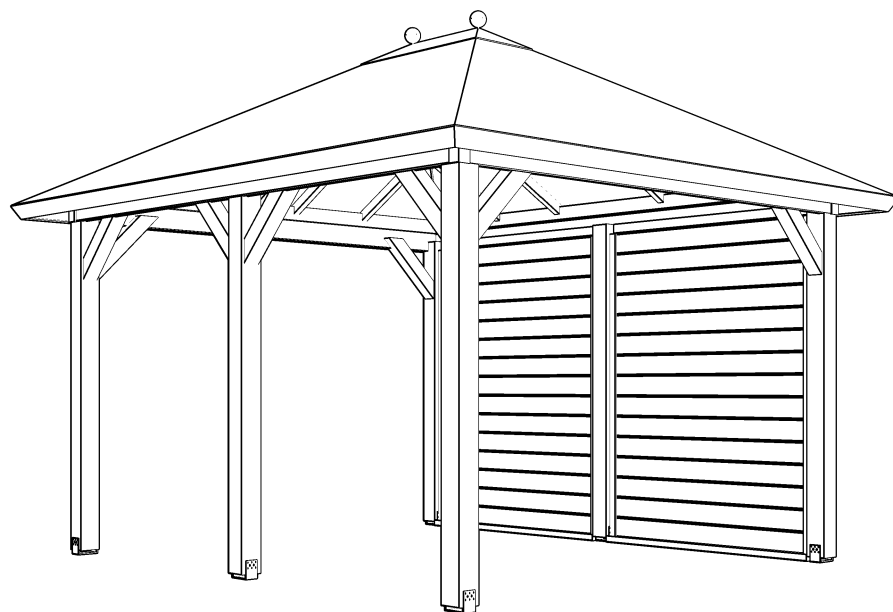

Vooraanzicht / Front view / Vorderansicht

(R) Zijaanzicht / Side view / Seiten ansicht

Plattegrond / Plan

<i>Prima Gazebo</i>		
<p>Omschrijving / Description: 300 x 360 cm – 28 mm</p> <p>Onderdeel / Component: Bouwtekening / Construction drawing</p> <p>Dealer: Dealer Ref.: Reference</p>	<p>Ordernr.: VV5</p> <p>Schaal / Scale: 1:50</p> <p>BLAD NR.: BT</p>	<p>LUGARDE®</p> <p>©LUGARDE® Laren Holland www.lugarde.com sale@lugarde.nl</p> <p><i>Simply the best</i></p>

3161+

0+

Achteraanzicht / Rear view / Hinterseite

(L) Zijaaanzicht / Side view / Seiten ansicht

Prima Gazebo

Omschrijving / Description:
300 x 360 cm – 28 mm
Onderdeel / Component:
Bouwtekening / Construction drawing
Dealer:
Dealer
Ref.:
Reference

Ordernr.:
VV5
Schaal / Scale:
1:50

BLAD NR.:
BT

LUGARDE®

©LUGARDE® Laren Holland
www.lugarde.com
sale@lugarde.nl

Simply the best

D.D.: oktober 16, 2025

Formaat: A4 - AG