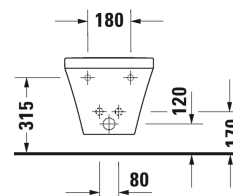

DuraStyle Bidé suspendido # 2282150000

| < 370 mm > |

Bidé suspendido	Medidas	Peso	Nº de pedido
con rebosadero, con bancada para grifería			
Acabados			
00 Blanco			
Versiones			
	370 x 540 mm	21,000 kg	2282150000
<p>La cerámica sanitaria revestida con WonderGliss se mantiene más tiempo pulida y limpia. Para pedidos con WonderGliss hay que añadir un 1 al final del número de referencia</p>			
Accesorios			
Sifón para bidé con tubo alargado de desagüe	1 1/4" mm	0,600 kg	005027
Fijación para bidé e inodoro suspendido	Ø 12 x 180 mm	0,200 kg	006500

Todas las fichas técnicas contienen las medidas (mm) necesarias que están sometido a las tolerancias habituales. Las medidas exactas solo pueden ser tomadas en el producto.