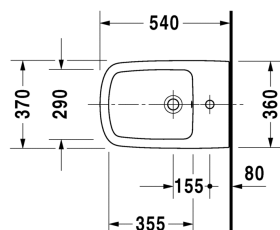

DuraStyle Bidé suspendido # 2282150000

| < 370 mm > |

Bidé suspendido	Medidas	Peso	Nº de pedido
con rebosadero, con bancada para grifería			
Acabados			
00 Blanco			
Versiones			
	370 x 540 mm	21,000 kg	2282150000
<p>La cerámica sanitaria revestida con WonderGliss se mantiene más tiempo pulida y limpia. Para pedidos con WonderGliss hay que añadir un 1 al final del número de referencia</p>			
Accesorios			
Sifón para bidé con tubo alargado de desagüe	1 1/4" mm	0,600 kg	005027
Fijación para bidé e inodoro suspendido	Ø 12 x 180 mm	0,200 kg	006500

Todas las fichas técnicas contienen las medidas (mm) necesarias que están sometido a las tolerancias habituales. Las medidas exactas solo pueden ser tomadas en el producto.