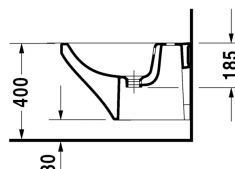

DuraStyle Bidé suspendido # 2282150000

| < 370 mm > |

Bidé suspendido	Medidas	Peso	Nº de pedido
con rebosadero, con bancada para grifería			
Acabados			
00 Blanco			
Versiones			
	370 x 540 mm	21,000 kg	2282150000
<p>La cerámica sanitaria revestida con WonderGliss se mantiene más tiempo pulida y limpia. Para pedidos con WonderGliss hay que añadir un 1 al final del número de referencia</p>			
Accesorios			
Sifón para bidé con tubo alargado de desagüe	1 1/4" mm	0,600 kg	005027
Fijación para bidé e inodoro suspendido	Ø 12 x 180 mm	0,200 kg	006500

Todas las fichas técnicas contienen las medidas (mm) necesarias que están sometido a las tolerancias habituales. Las medidas exactas solo pueden ser tomadas en el producto.