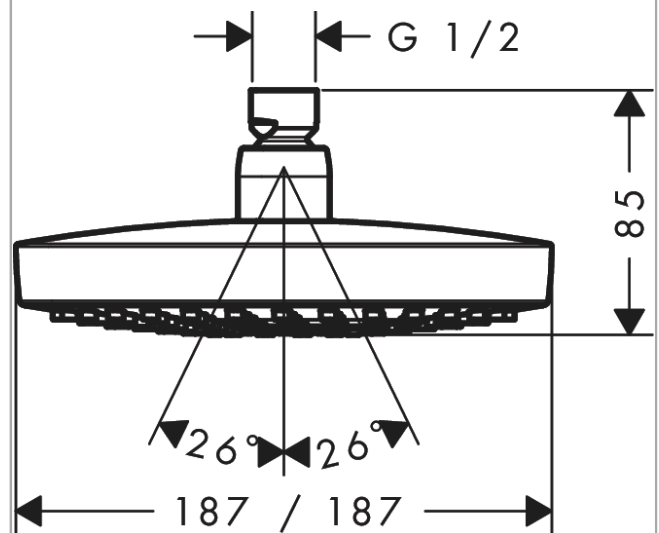

Croma Select E Ducha fija 180 2jet

Acabado: **blanco/cromo** ref.: **26524400**

Descripción

Características

- Tipo de chorro: Rain, IntenseRain
- Rótula orientable: Rótula orientable
- Caudal Rain 17 l/min aprox. a 3 bar
- Caudal IntenseRain 16 l/min aprox. a 3 bar
- Conexión DN15
- Sistema antical QuickClean
- Cómodo cambio de los tipos de chorro con el pulsador Select

Tecnología

Premios de diseño

Ilustración del producto

Dibujo a escala

Diagrama de flujo

Los valores de consumo han sido medidos en la práctica con los grifos correspondientes (termostato/mezclador/válvula empotrada).