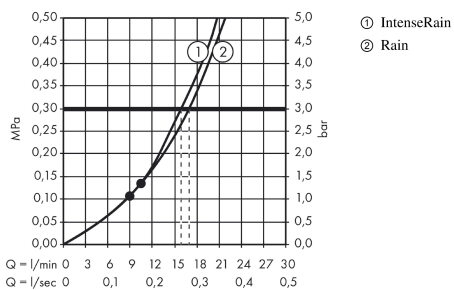

Croma Select E Ducha fija 180 2jet

Acabado: **blanco/cromo** ref.: **26524400**

Descripción

Características

- Tipo de chorro: Rain, IntenseRain
- Rótula orientable: Rótula orientable
- Caudal Rain 17 l/min aprox. a 3 bar
- Caudal IntenseRain 16 l/min aprox. a 3 bar
- Conexión DN15
- Sistema antical QuickClean
- Cómodo cambio de los tipos de chorro con el pulsador Select

Tecnología

Premios de diseño

Ilustración del producto

Dibujo a escala

Diagrama de flujo

Los valores de consumo han sido medidos en la práctica con los grifos correspondientes (termostato/mezclador/válvula empotrada).