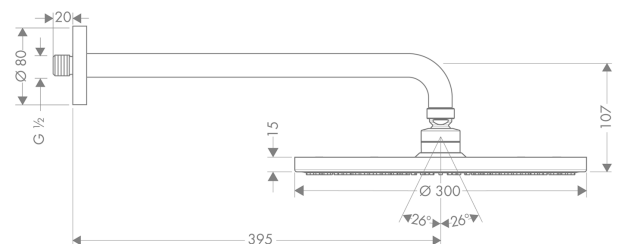

Raindance S
Ducha fija 300 1jet ducha mural brazo de ducha 39 cm
 Acabado: **cromo** ref.: **27493000**

Descripción

Características

- Consiste en: ducha fija, brazo de ducha
- Tipo de chorro: RainAir
- Cabezal 300 mm
- Brazo de ducha 390 mm
- Rótula orientable: Rótula orientable
- Caudal RainAir 18 l/min aprox. a 3 bar
- Conexión DN15
- Sistema antical QuickClean
- Tecnología AirPower de inyección de aire

Tecnología

Ilustración del producto

Dibujo a escala

Diagrama de flujo

Los valores de consumo han sido medidos en la práctica con los grifos correspondientes (termostato/mezclador/válvula empotrada).