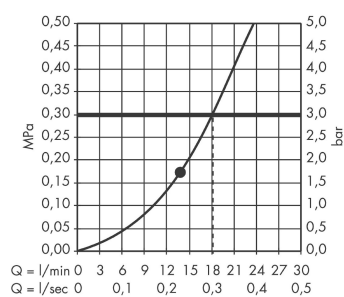

Raindance S
Ducha fija 300 1jet ducha mural brazo de ducha 39 cm
 Acabado: **cromo** ref.: **27493000**

Descripción

Características

- Consiste en: ducha fija, brazo de ducha
- Tipo de chorro: RainAir
- Cabezal 300 mm
- Brazo de ducha 390 mm
- Rótula orientable: Rótula orientable
- Caudal RainAir 18 l/min aprox. a 3 bar
- Conexión DN15
- Sistema antical QuickClean
- Tecnología AirPower de inyección de aire

Tecnología

Ilustración del producto

Dibujo a escala

Diagrama de flujo

Los valores de consumo han sido medidos en la práctica con los grifos correspondientes (termostato/mezclador/válvula empotrada).