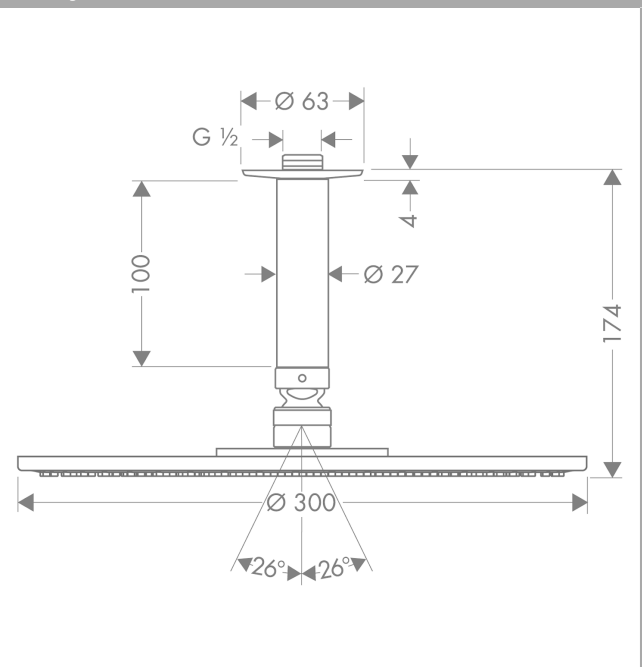

Raindance S

Ducha fija 300 1jet ducha de techo

Acabado: **cromo** ref.: **27494000**

Descripción

Características

- Consiste en: ducha fija, Conexión de techo
- Tipo de chorro: RainAir
- Cabezal 300 mm
- Rótula orientable: Rótula orientable
- Caudal RainAir 20 l/min aprox. a 3 bar
- Conexión de techo 100 mm
- Conexión DN15
- Sistema antical QuickClean
- Tecnología AirPower de inyección de aire

Tecnología

Ilustración del producto

Dibujo a escala

Diagrama de flujo

Los valores de consumo han sido medidos en la práctica con los grifos correspondientes (termostato/mezclador/válvula empotrada).