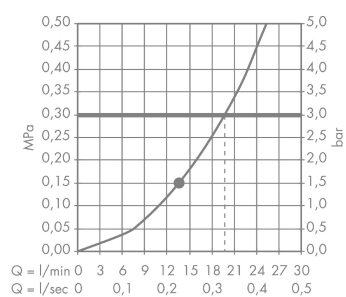

Raindance S

Ducha fija 300 1jet ducha de techo

Acabado: **cromo** ref.: **27494000**

Descripción

Características

- Consiste en: ducha fija, Conexión de techo
- Tipo de chorro: RainAir
- Cabezal 300 mm
- Rótula orientable: Rótula orientable
- Caudal RainAir 20 l/min aprox. a 3 bar
- Conexión de techo 100 mm
- Conexión DN15
- Sistema antical QuickClean
- Tecnología AirPower de inyección de aire

Tecnología

Ilustración del producto

Dibujo a escala

Diagrama de flujo

Los valores de consumo han sido medidos en la práctica con los grifos correspondientes (termostato/mezclador/válvula empotrada).