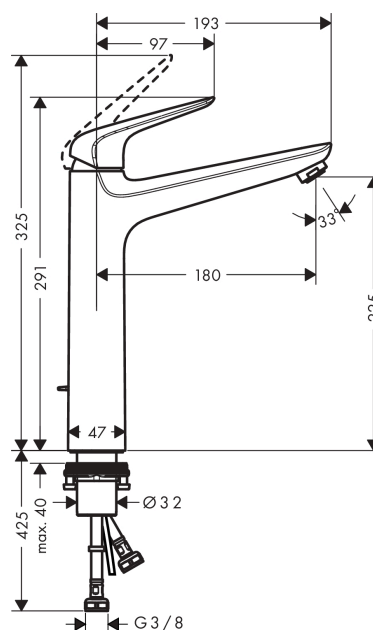

Novus

Mezclador monomando de lavabo 230 con vaciador automático

Acabado: **chromo** ref.: **71123000**

Descripción

Características

- Consiste en: Mezclador monomando de lavabo, vaciador
- ComfortZone 230
- Proyección 180 mm
- Caudal a 3 bar: 5 l/min
- Vaciador automático de 1 ¼"
- Material del set de desagüe: metal
- Sistema antical QuickClean

Tecnología

Premios de diseño

reddot award 2018
winner

GERMAN
DESIGN
AWARD
SPECIAL
2019

Ilustración del producto

Dibujo a escala

Diagrama de flujo