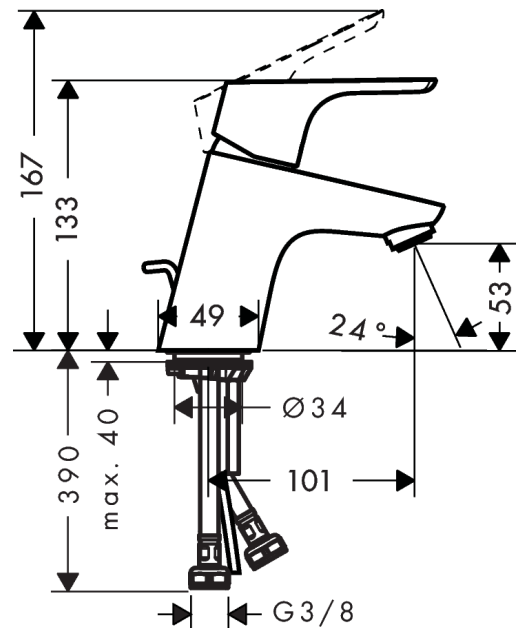

Focus

Mezclador monomando de lavabo 70 CoolStart con vaciador automático

Acabado: **romo** ref.: **31539000**

Descripción

Características

- Consiste en: Mezclador monomando de lavabo, vaciador
- ComfortZone 70
- Proyección 101 mm
- Caudal a 3 bar: 5 l/min
- Vaciador automático de 1 ¼"
- Material del set de desagüe: metal
- Sistema antical QuickClean

Tecnología

Premios de diseño

Ilustración del producto

Dibujo a escala

Diagrama de flujo