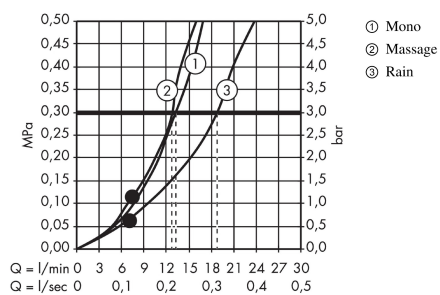

Croma 100

Set de soporte de ducha Multi con flexo de ducha 160 cm

Acabado: **cromo** ref.: **27595000**

Descripción

Características

- Consiste en: teleducha, soporte de ducha, flexo de ducha
- Cabezal Ø 100 mm
- Tipo de chorro: Rain, MonoRain, Massage
- Caudal 19 l/min aprox. a 3 bar

Tecnología

Ilustración del producto

Dibujo a escala

Diagrama de flujo

Los valores de consumo han sido medidos en la práctica con los grifos correspondientes (termostato/mezclador/válvula empotrada).