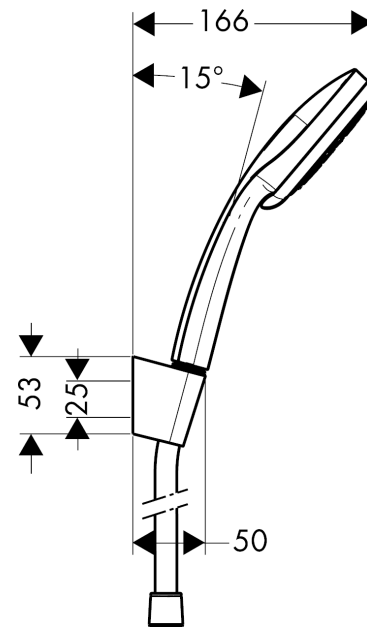

Croma 100

Set de soporte de ducha Multi con flexo de ducha 160 cm

Acabado: **cromo** ref.: **27595000**

Descripción

Características

- Consiste en: teleducha, soporte de ducha, flexo de ducha
- Cabezal Ø 100 mm
- Tipo de chorro: Rain, MonoRain, Massage
- Caudal 19 l/min aprox. a 3 bar

Tecnología

Ilustración del producto

Dibujo a escala

Diagrama de flujo

Los valores de consumo han sido medidos en la práctica con los grifos correspondientes (termostato/mezclador/válvula empotrada).