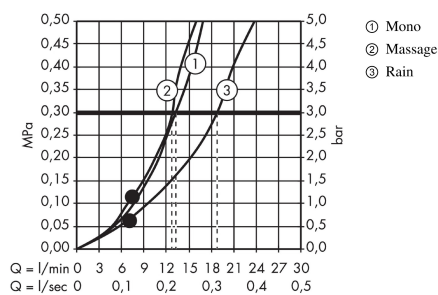

Croma 100

Set de soporte de ducha Multi con flexo de ducha 125 cm

Acabado: **cromo** ref.: **27593000**

Descripción

Características

- Consiste en: teleducha, soporte de ducha, flexo de ducha
- Cabezal Ø 100 mm
- Tipo de chorro: MonoRain, Massage, Rain
- Caudal 19 l/min aprox. a 3 bar

Tecnología

Ilustración del producto

Dibujo a escala

Diagrama de flujo

Los valores de consumo han sido medidos en la práctica con los grifos correspondientes (termostato/mezclador/válvula empotrada).