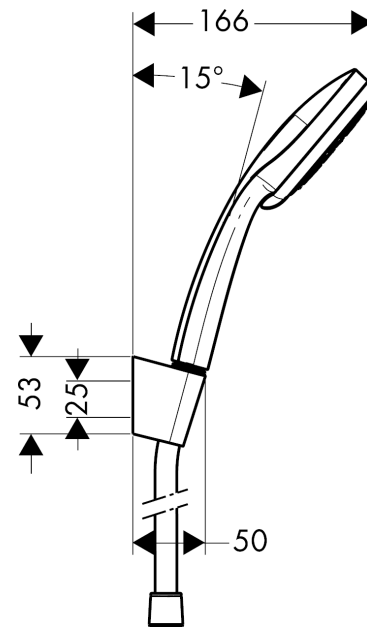

Croma 100

Set de soporte de ducha Multi con flexo de ducha 125 cm

Acabado: **cromo** ref.: **27593000**

Descripción

Características

- Consiste en: teleducha, soporte de ducha, flexo de ducha
- Cabezal Ø 100 mm
- Tipo de chorro: MonoRain, Massage, Rain
- Caudal 19 l/min aprox. a 3 bar

Tecnología

Ilustración del producto

Dibujo a escala

Diagrama de flujo

Los valores de consumo han sido medidos en la práctica con los grifos correspondientes (termostato/mezclador/válvula empotrada).