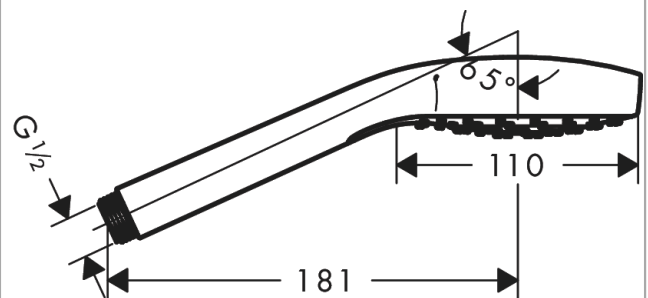

Croma Select S Teleducha 1jet

Acabado: **blanco/cromo** ref.: **26804400**

Descripción

Características

- Cabezal Ø 110 mm
- Tipo de chorro: Rain
- Caudal 16 l/min aprox. a 3 bar
- Sistema antical QuickClean

Tecnología

Ilustración del producto

Dibujo a escala

Diagrama de flujo

Los valores de consumo han sido medidos en la práctica con los grifos correspondientes (termostato/mezclador/válvula empotrada).