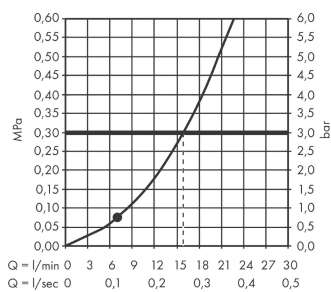

Croma Select S Teleducha 1jet

Acabado: **blanco/cromo** ref.: **26804400**

Descripción

Características

- Cabezal Ø 110 mm
- Tipo de chorro: Rain
- Caudal 16 l/min aprox. a 3 bar
- Sistema antical QuickClean

Tecnología

Ilustración del producto

Dibujo a escala

Diagrama de flujo

Los valores de consumo han sido medidos en la práctica con los grifos correspondientes (termostato/mezclador/válvula empotrada).