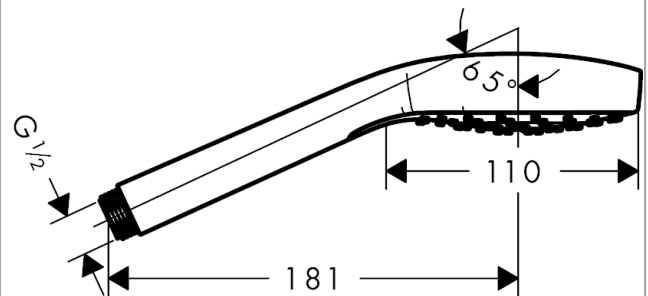

Croma Select E

Teleducha 1jet

Acabado: **blanco/cromo** ref.: **26814400**

Descripción

Características

- Cabezal Ø 110 mm
- Tipo de chorro: Rain
- Caudal 16 l/min aprox. a 3 bar
- Sistema antical QuickClean

Tecnología

Ilustración del producto

Dibujo a escala

Diagrama de flujo

Los valores de consumo han sido medidos en la práctica con los grifos correspondientes (termostato/mezclador/válvula empotrada).