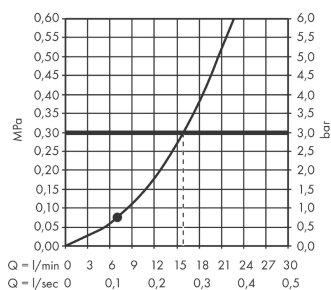

Croma Select E

Teleducha 1jet

Acabado: **blanco/cromo** ref.: **26814400**

Descripción

Características

- Cabezal Ø 110 mm
- Tipo de chorro: Rain
- Caudal 16 l/min aprox. a 3 bar
- Sistema antical QuickClean

Tecnología

Ilustración del producto

Dibujo a escala

Diagrama de flujo

Los valores de consumo han sido medidos en la práctica con los grifos correspondientes (termostato/mezclador/válvula empotrada).